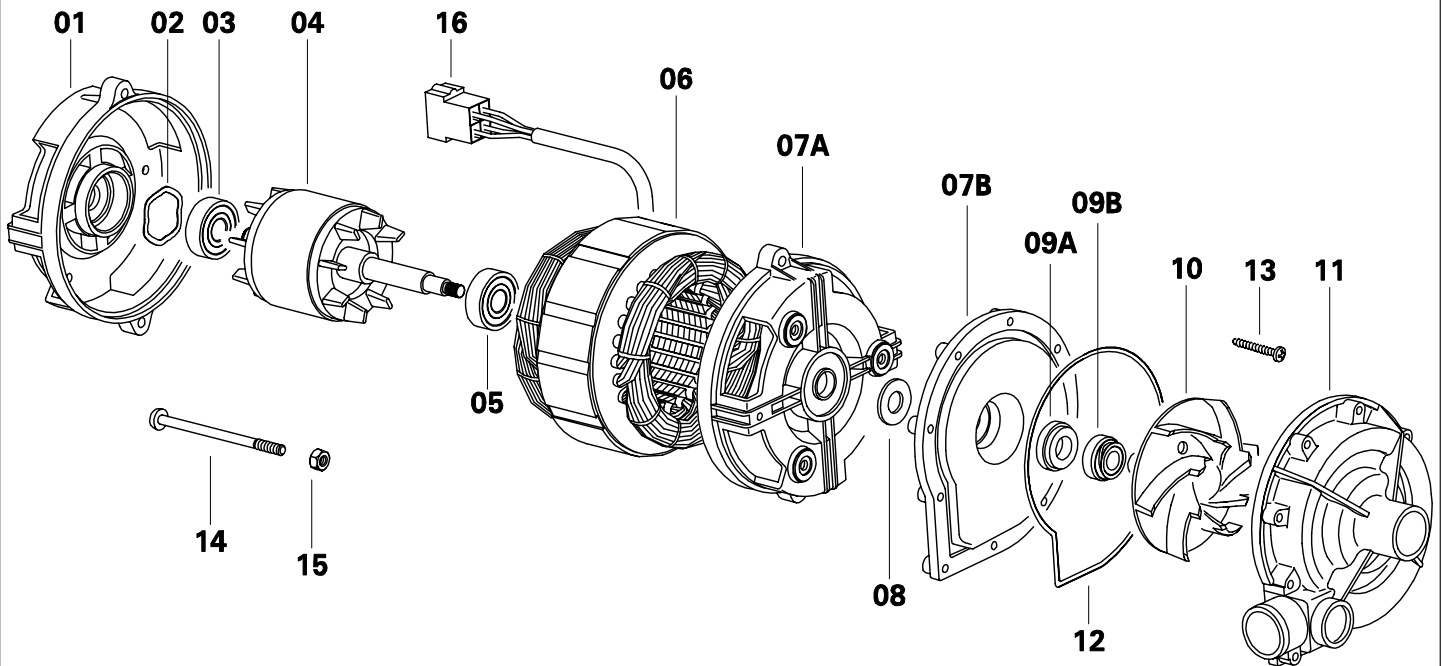

02/03/06

RICAMBI-POMPA
PUMP SPARE PARTS
ERSATZTEILE-PUMPE

1272C2350**ADLER****FIR** S.p.A.**Cod. Adler: 40283**

Rif.	Descrizione	Description	Codice / Code
01	Coperchio	Housing	
02	Anello di comp.	Compensation ring	
03	Cuscinetto	Ball bearing	
04	Rotore	Rotor	
05	Cuscinetto	Ball bearing	
06	Statore	Stator	
07(A+B)	Flangia pompa	Pump support	40217
08	Anello centrif.	Water protect.ring	
09(A+B)	Tenuta rotante	Sealing-gasket	40219
10	Girante	Impeller	40277
11	Corpo pompa	Pump housing	40241
12	Guarnizione	Gasket	40112
13	Vite	Washer	
14	Tirante	Washer	
15	Dado	Nut	
16	Connettore	Connector	