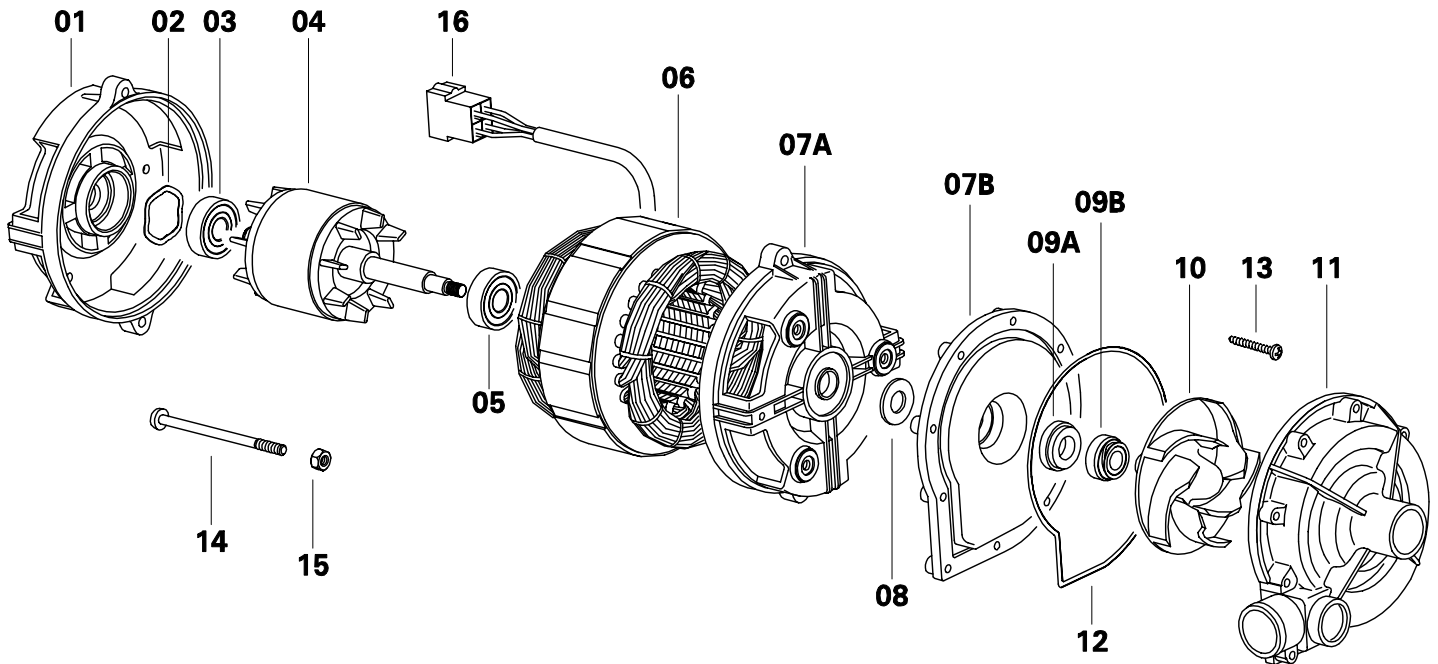

15/12/05

RICAMBI-POMPA  
PUMP SPARE PARTS  
ERSATZTEILE-PUMPE

1268.1401

ADLER

FIR S.p.A.

Cod. Adler: 40259

Rif.	Descrizione	Description	Codice / Code
01	Coperchio	Housing	40120
02	Anello di comp.	Compensation ring	
03	Cuscinetto	Ball bearing	
04	Rotore	Rotor	40215
05	Cuscinetto	Ball bearing	
06	Statore	Stator	
07(A+B)	Flangia pompa	Pump support	40217
08	Anello centrif.	Water protect.ring	
09(A+B)	Tenuta rotante	Sealing-gasket	40219
10	Girante	Impeller	40211
11	Corpo pompa	Pump housing	40241
12	Guarnizione	Gasket	40112
13	Vite	Washer	
14	Tirante	Washer	
15	Connettore	Connector	
16	Dado	Nut	