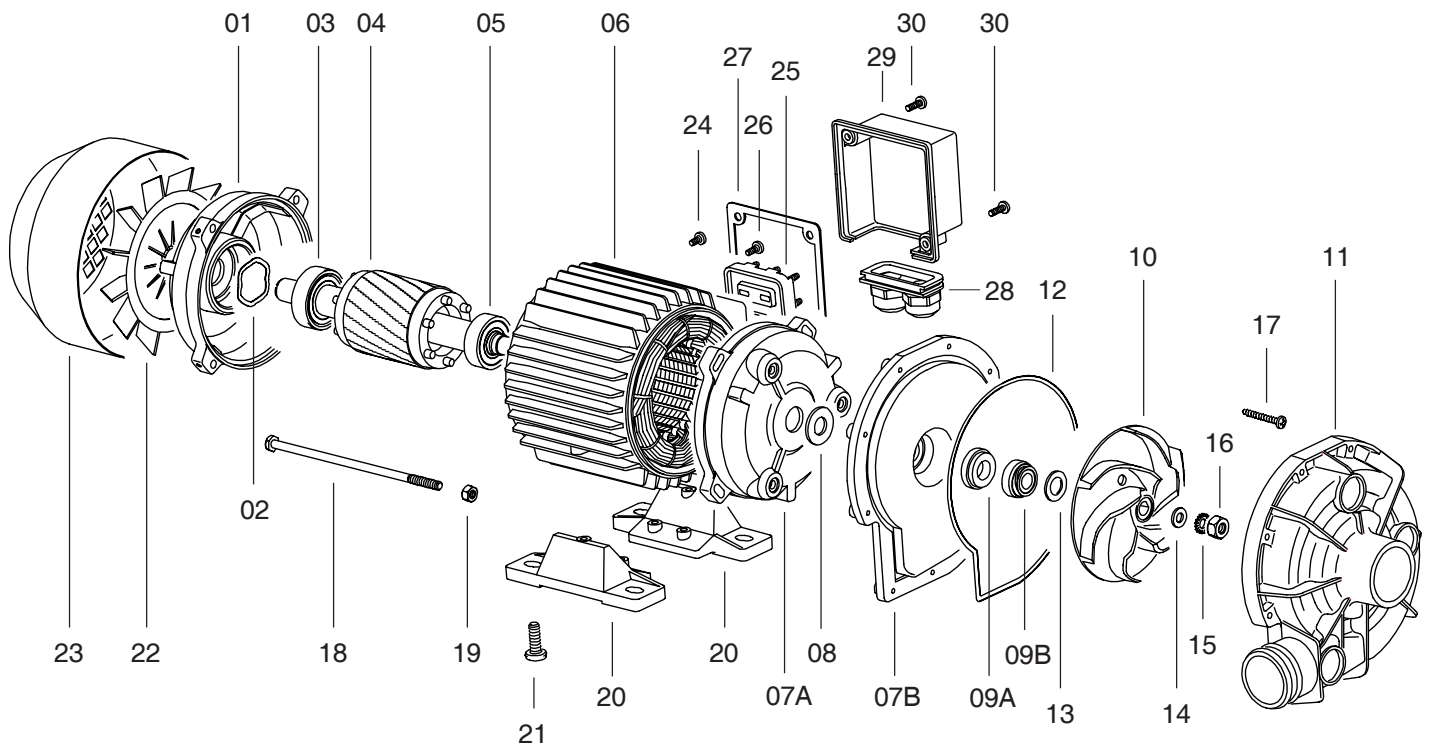

15/12/05

RICAMBI-POMPA
PUMP SPARE PARTS
ERSATZTEILE-PUMPE

4217B2720**ADLER****FIR S.p.A.****Cod. Adler: 40254**

Rif.	Descrizione	Description	Codice / Code
01	Coperchio	Housing	
02	Anello di comp.	Compensation ring	
03	Cuscinetto	Ball bearing	
04	Rotore	Rotor	
05	Cuscinetto	Ball bearing	
06	Statore	Stator	
07(A+B)	Flangia pompa	Pump support	40253
08	Anello centrif.	Water protect.ring	
09(A+B)	Tenuta rotante	Sealing-gasket	40030
10	Girante	Impeller	40264
11	Corpo pompa	Pump housing	40239
12	Guarnizione	Gasket	40113
13	Rondella	Washer	
14	Rondella	Washer	
15	Rondella dentata	Lock washer	
16	Dado girante	Impeller nut	
17	Vite	Screw	
18	Tirante	Tie rod	
19	Dado	Nut	
20	Piede	Foot	
21	Vite piede	Screw	
22	Ventola	Fan	
23	Copriventola	Fan cover	
24	Vite di massa	Screw	
25	Morsettiera	Terminal block	
26	Vite	Screw	
27	Guarnizione	Gasket	
28	Piastrina	Cable stopper	
29	Coprimorsettiera	Terminal cover	
30	Vite	Screw	