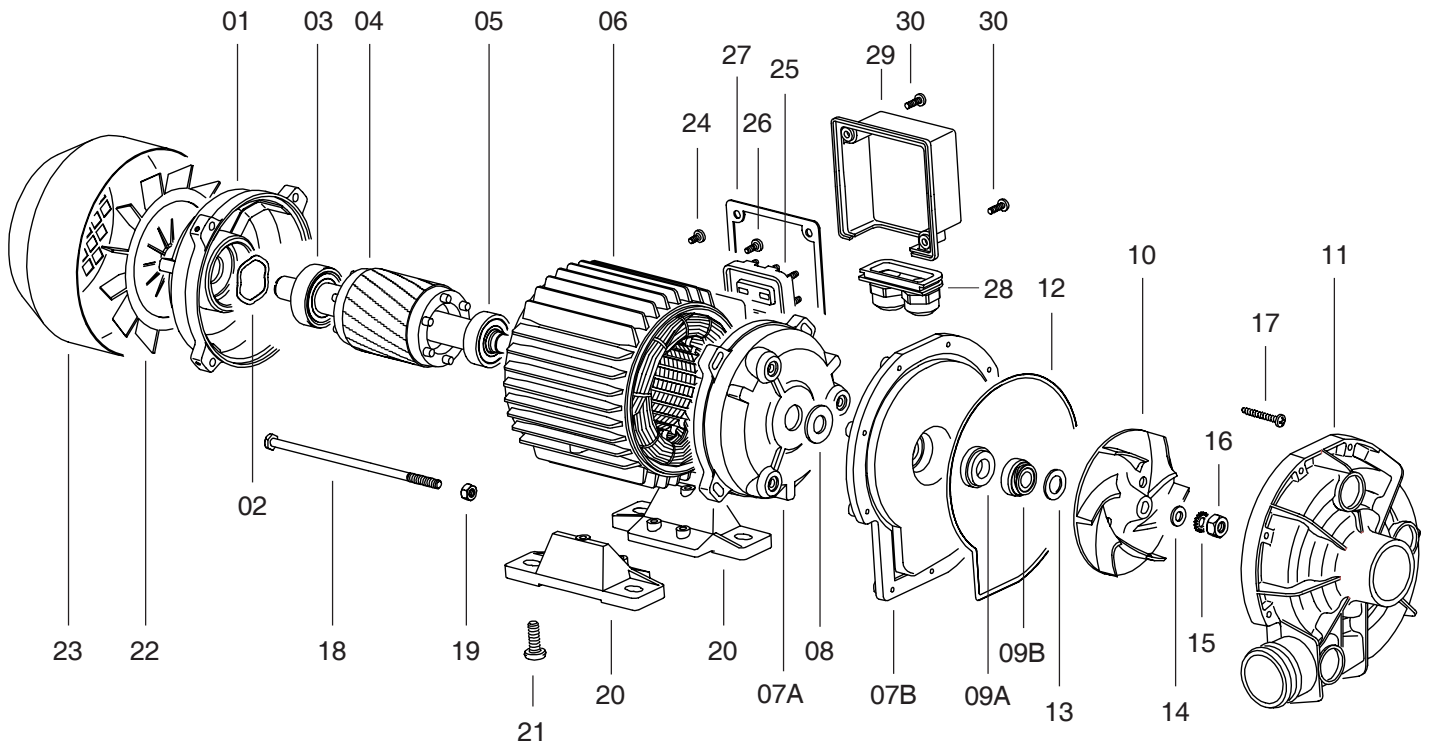

02/03/06

RICAMBI-POMPA
PUMP SPARE PARTS
ERSATZTEILE-PUMPE

4217.2100**ADLER****FIR S.p.A.****Cod. Adler: 40228**

Rif.	Descrizione	Description	Codice / Code
01	Coperchio	Housing	
02	Anello di comp.	Compensation ring	
03	Cuscinetto	Ball bearing	
04	Rotore	Rotor	
05	Cuscinetto	Ball bearing	
06	Statore	Stator	
07(A+B)	Flangia pompa	Pump support	40253
08	Anello centrif.	Water protect.ring	
09(A+B)	Tenuta rotante	Sealing-gasket	40030
10	Girante	Impeller	40238
11	Corpo pompa	Pump housing	40239
12	Guarnizione	Gasket	40113
13	Rondella	Washer	
14	Rondella	Washer	
15	Rondella dentata	Lock washer	
16	Dado girante	Impeller nut	
17	Vite	Screw	
18	Tirante	Tie rod	
19	Dado	Nut	
20	Piede	Foot	
21	Vite piede	Screw	
22	Ventola	Fan	
23	Copriventola	Fan cover	
24	Vite di massa	Screw	
25	Morsettiera	Terminal block	
26	Vite	Screw	
27	Guarnizione	Gasket	
28	Piastrina	Cable stopper	
29	Coprimorsettiera	Terminal cover	
30	Vite	Screw	