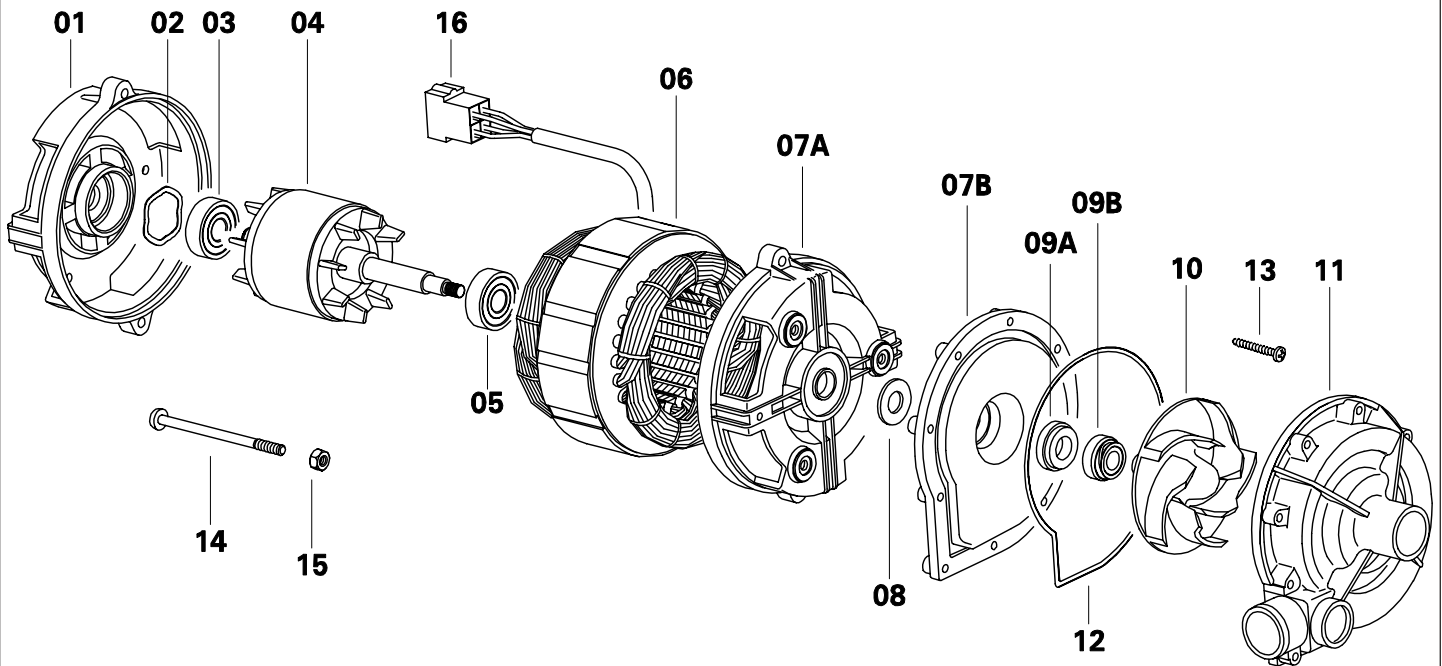

31/08/05

RICAMBI-POMPA
PUMP SPARE PARTS
ERSATZTEILE-PUMPE

1267.1405**ADLER****Cod. Adler: 40227**

Rif.	Descrizione	Description	Codice / Code
01	Coperchio	Housing	40120
02	Anello di comp.	Compensation ring	
03	Cuscinetto	Ball bearing	
04	Rotore	Rotor	40215
05	Cuscinetto	Ball bearing	
06	Statore	Stator	
07(A+B)	Flangia pompa	Pump support	40217
08	Anello centrif.	Water protect.ring	
09(A+B)	Tenuta rotante	Sealing-gasket	40219
10	Girante	Impeller	40210
11	Corpo pompa	Pump housing	40241
12	Guarnizione	Gasket	40112
13	Vite	Washer	
14	Tirante	Washer	
15	Dado	Nut	
16	Connettore	Connector	