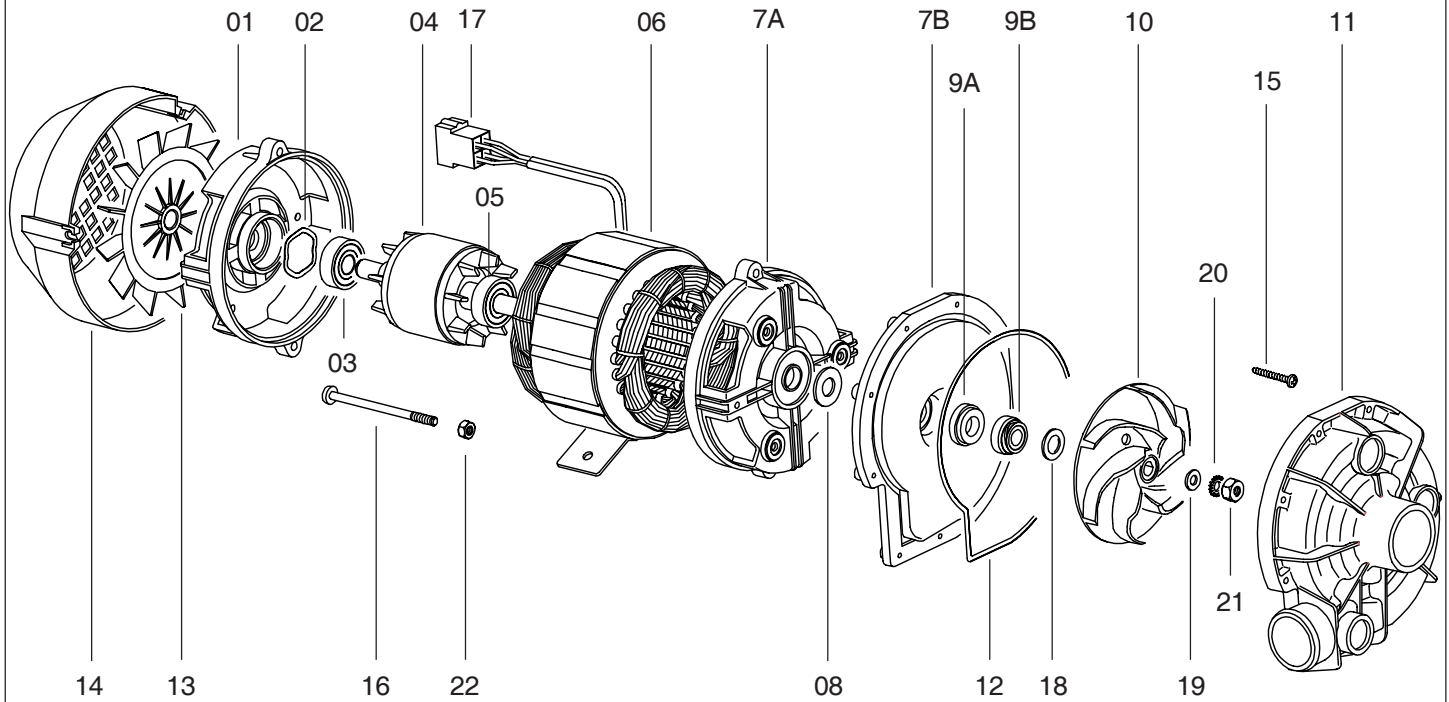

02/03/06

RICAMBI-POMPA
PUMP SPARE PARTS
ERSATZTEILE-PUMPE

2265.1920**ADLER****Cod. Adler: 40224****FIR S.p.A.**

Rif.	Descrizione	Description	Codice / Code
01	Coperchio	Housing	
02	Anello di comp.	Compensation ring	
03	Cuscinetto	Ball bearing	
04	Rotore	Rotor	
05	Cuscinetto	Ball bearing	
06	Statore	Stator	
07(A+B)	Flangia pompa	Pump support	40218
08	Anello centrif.	Water protect.ring	
09(A+B)	Tenuta rotante	Sealing-gasket	40030
10	Girante 50 Hz	Impeller 50 Hz	40237
11	Corpo pompa	Pump housing	40083
12	Guarnizione	Gasket	40113
13	Ventola	Fan	
14	Copriventola	Fan cover	
15	Vite corpo pompa	Pump housing screw	
16	Tirante	Tie rod	
17	Connettore	Plug	
18	Rondella INOX	Washer INOX	
19	Rondella INOX	Washer INOX	
20	Rond. dentata INOX	Washer INOX	
21	Dado INOX	Nut INOX	
22	Dado	Nut	