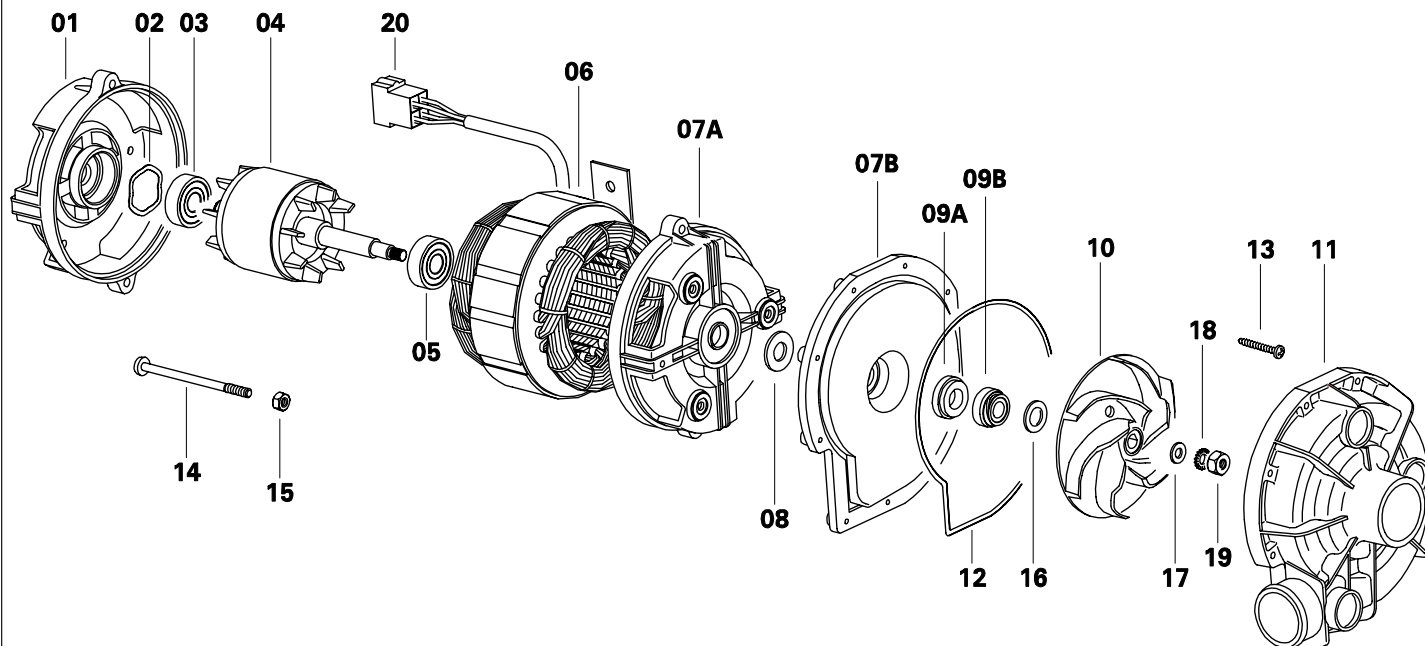

01/03/06

RICAMBI-POMPA
PUMP SPARE PARTS
ERSATZTEILE-PUMPE

1270.1401**ADLER****FIR S.p.A.****Cod. Adler: 40008**

Rif.	Descrizione	Description	Codice / Code
01	Coperchio	Housing	40120
02	Anello di comp.	Compensation ring	
03	Cuscinetto	Ball bearing	
04	Rotore	Rotor	
05	Cuscinetto	Ball bearing	
06	Statore	Stator	
07(A+B)	Flangia pompa	Pump support	40218
08	Anello centrif.	Water protect.ring	
09(A+B)	Tenuta rotante	Sealing-gasket	40030
10	Girante	Impeller	40078
11	Corpo pompa	Pump housing	40083
12	Guarnizione	Gasket	40113
13	Vite	Washer	
14	Tirante	Washer	
15	Dado	Nut	
16	Rondella INOX	Washer INOX	
17	Rondella INOX	Washer INOX	
18	Rond. dentata INOX	Washer INOX	
19	Dado INOX	Nut INOX	
20	Connettore	Connector	