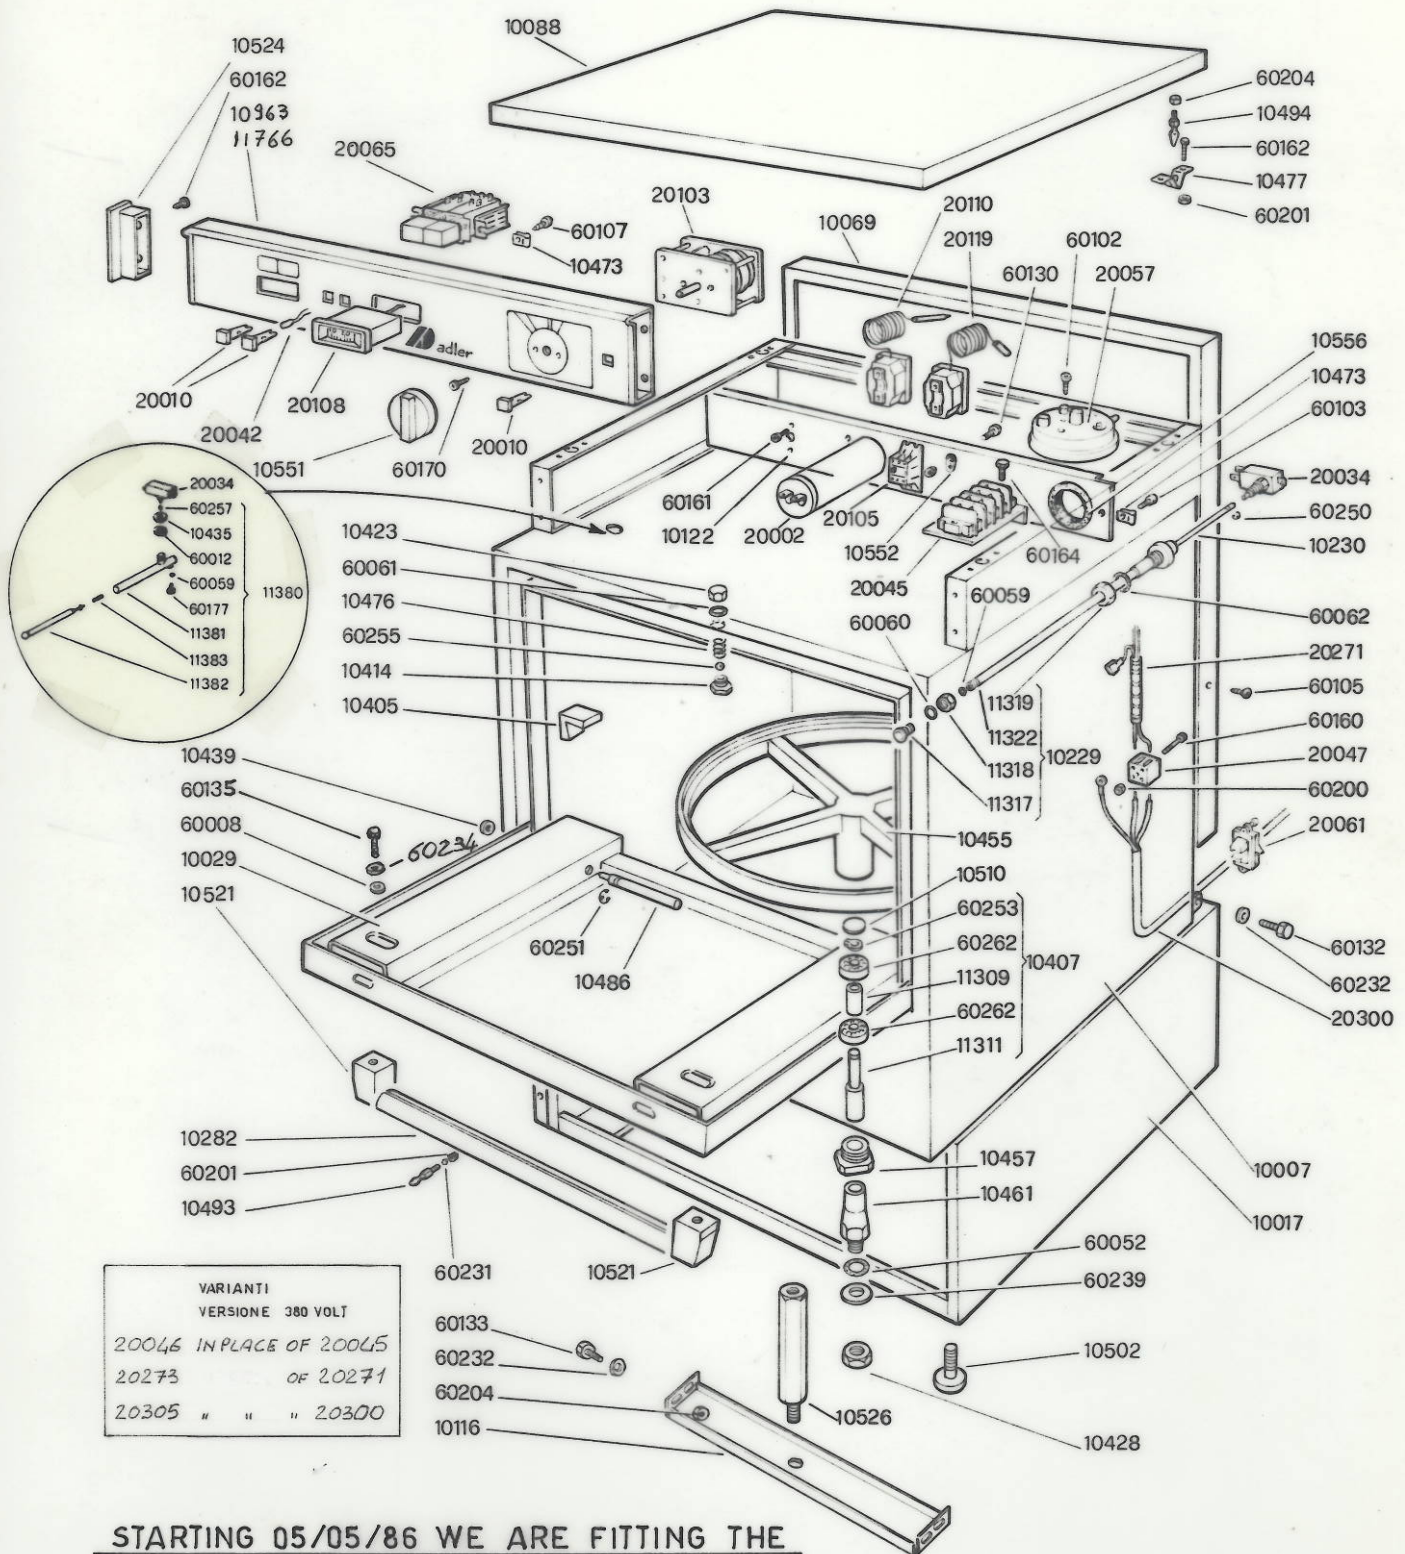

TAV. 80 MOD. B' 303

VARIANTI
VERSIONE 380 VOLT
20046 IN PLACE OF 20045
20273 OF 20271
20305 " " " 20300

STARTING 05/05/86 WE ARE FITTING THE
NEW DOOR'S MICRO SWITCH CODE N° 11380

TAV. 81 MOD. B' 303

VARIANTE
VERSIONE 380 VOLT
20080 IN PLACE OF 20072