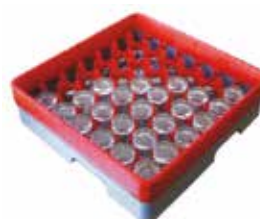

Cesta de cristalería
compuesta